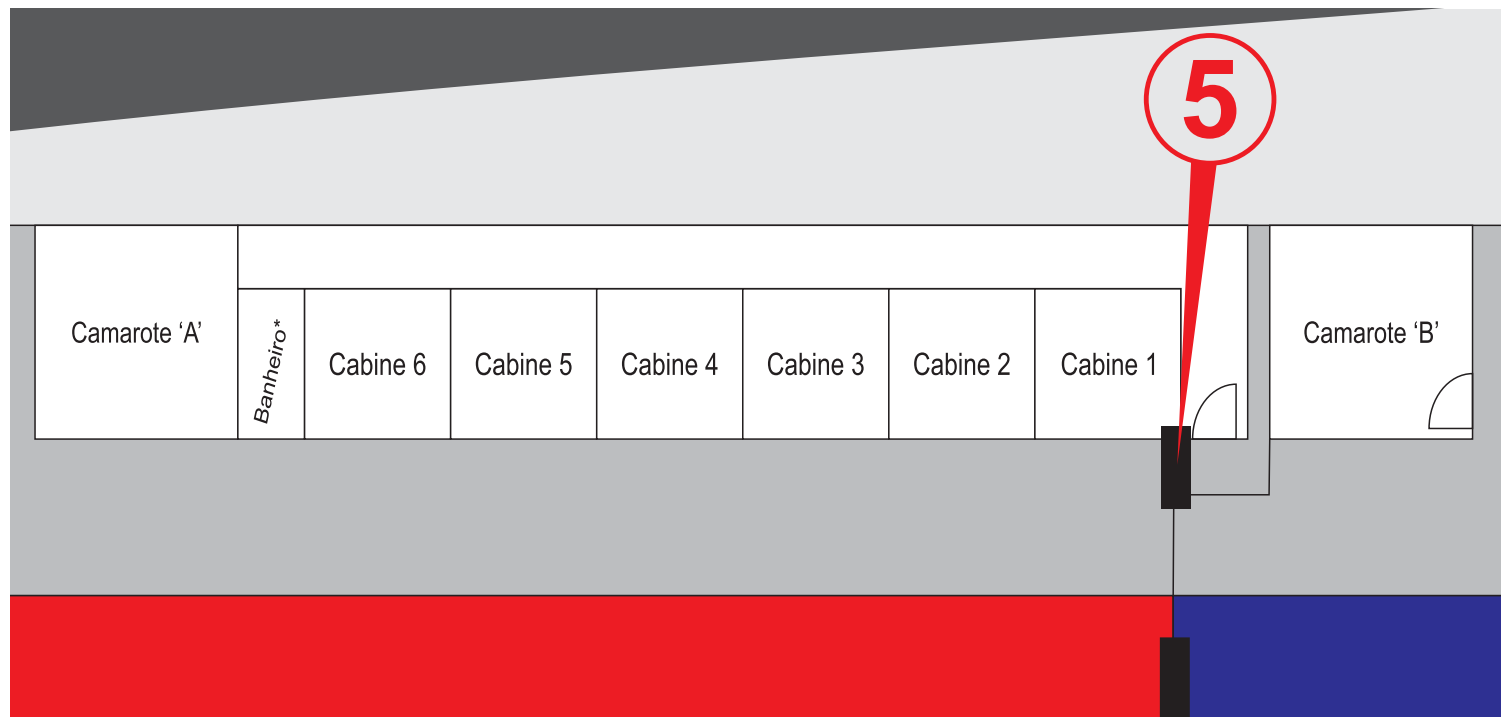

ESTÁDIO MUNICIPAL ERNESTO ROCCO

VISÃO GERAL | ENTRADA IMPRENSA

AVENIDA SILVIO BRAND CORRÊA, 2591 - JARDIM VANTE - PORTO FELIZ/SP

01 - ENTRADA IMPRESA PORTÃO 1

05 - ENTRADA IMPRESA CABINES

DISPOSIÇÃO DAS CABINES ESTÁDIO MUNICIPAL ERNESTO ROCCO

AVENIDA SILVIO BRAND CORRÊA, 2591 - JARDIM VANTE - PORTO FELIZ/SP

05 - ENTRADA IMPRENSA

CABINE 1 : IMPRENSA VISITANTE

CABINE 2 : OBSERVAÇÃO FPF

CABINE 3 : SOM / PLACAR

CABINE 4 : ANÁLISE DESEMPENHO DB

CABINE 5 : TV TEM