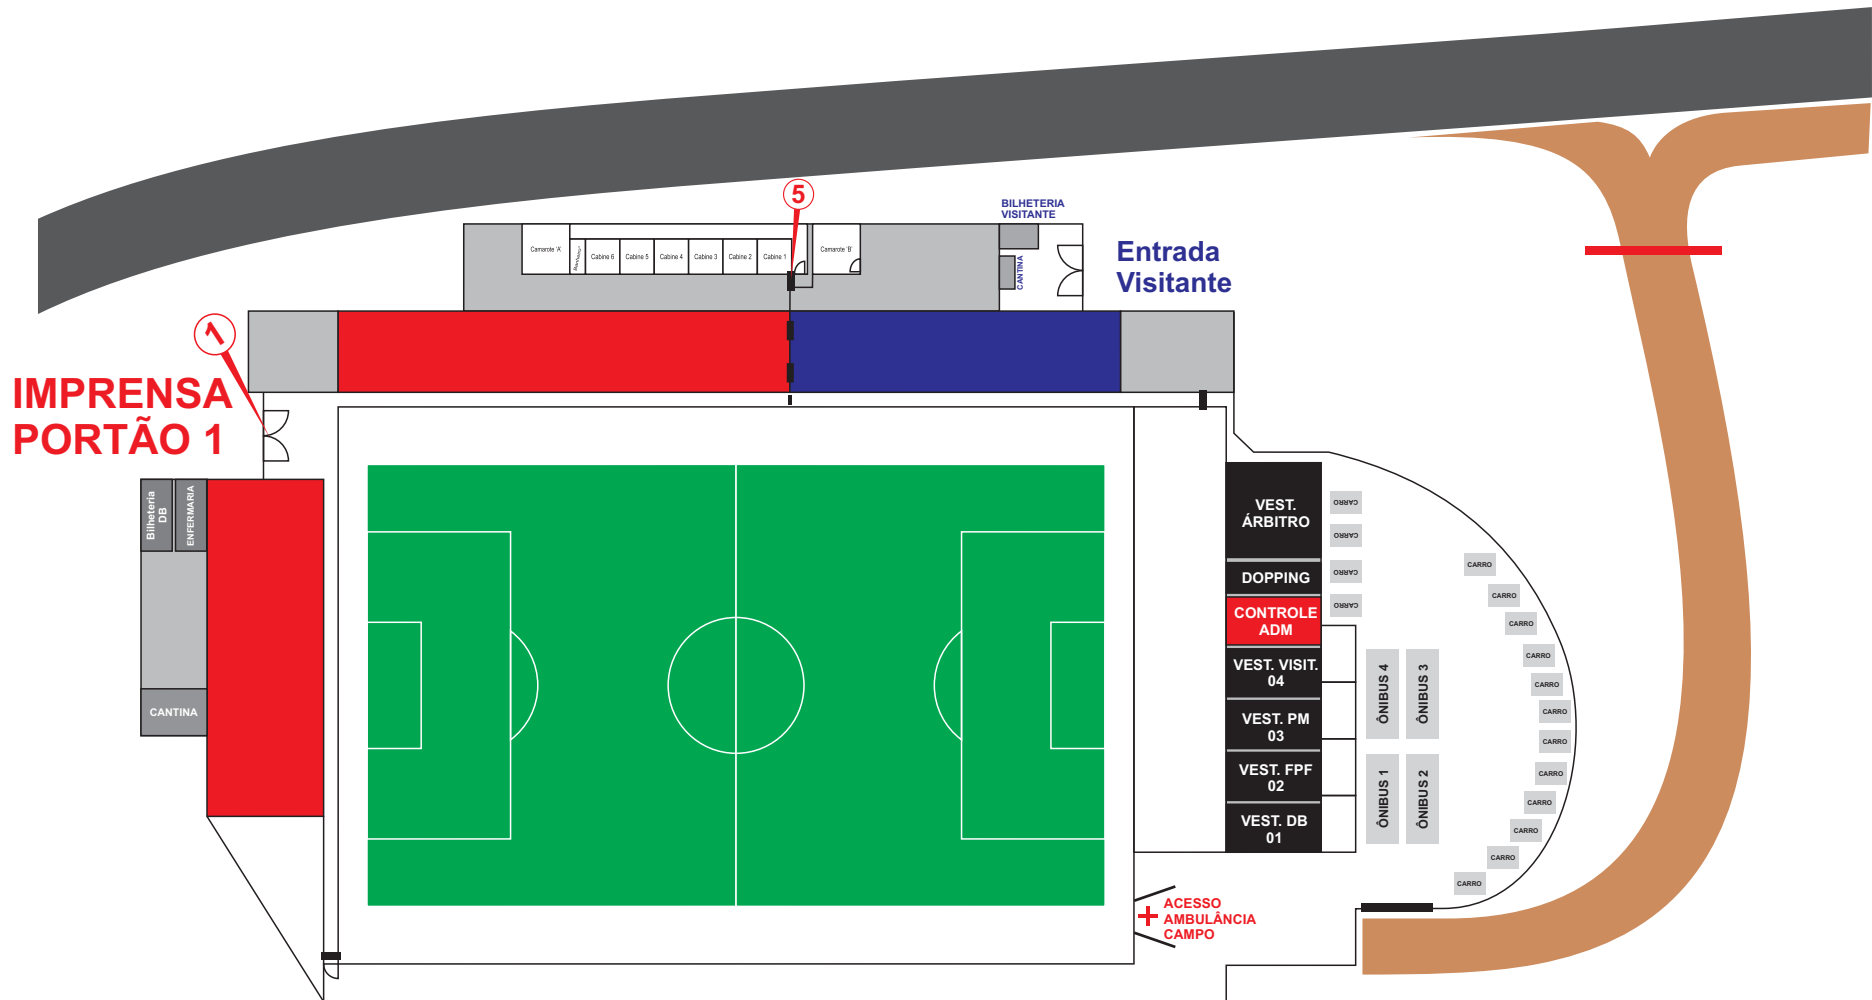

ESTÁDIO MUNICIPAL ERNESTO ROCCO

VISÃO GERAL | ENTRADA IMPRENSA

AVENIDA SILVIO BRAND CORRÊA, 2591 - JARDIM VANTE - PORTO FELIZ/SP

01 - ENTRADA IMPRESA PORTÃO 1

05 - ENTRADA IMPRESA CABINES

DISPOSIÇÃO DAS CABINES ESTÁDIO MUNICIPAL ERNESTO ROCCO

AVENIDA SILVIO BRAND CORRÊA, 2591 - JARDIM VANTE - PORTO FELIZ/SP

05 - ENTRADA IMPRENSA

CABINE 1 : IMPRENSA VISITANTE

CABINE 2 : OBSERVAÇÃO FPF

CABINE 3 : SOM / PLACAR

CABINE 4 : ANÁLISE DESEMPENHO DB

CABINE 5 : TV TEM

CABINE 6 : FPF TV / MYCUJOO