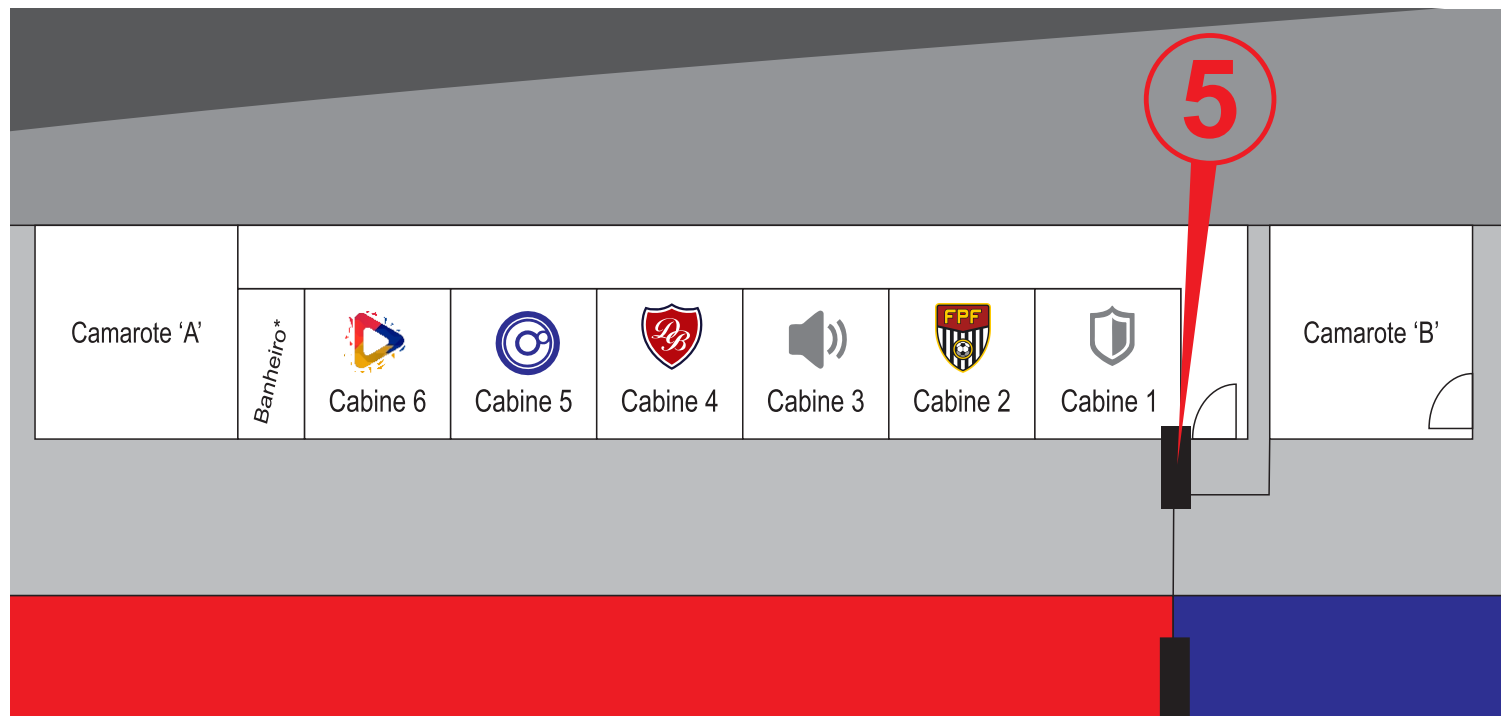

ESTÁDIO MUNICIPAL ERNESTO ROCCO

VISÃO GERAL | ENTRADA IMPRENSA

AVENIDA SILVIO BRAND CORRÊA, 2591 - JARDIM VANTE - PORTO FELIZ/SP

01 - ENTRADA IMPREENSA PORTÃO 1

05 - ENTRADA IMPREENSA CABINES

DISPOSIÇÃO DAS CABINES ESTÁDIO MUNICIPAL ERNESTO ROCCO

AVENIDA SILVIO BRAND CORRÊA, 2591 - JARDIM VANTE - PORTO FELIZ/SP

05 - ENTRADA IMPRENSA

CABINE 1 : IMPRENSA VISITANTE

CABINE 2 : OBSERVAÇÃO FPF

CABINE 3 : SOM / PLACAR

CABINE 4 : ANÁLISE DESEMPENHO DB

CABINE 5 : TV TEM

CABINE 6 : PAULISTÃO PLAY