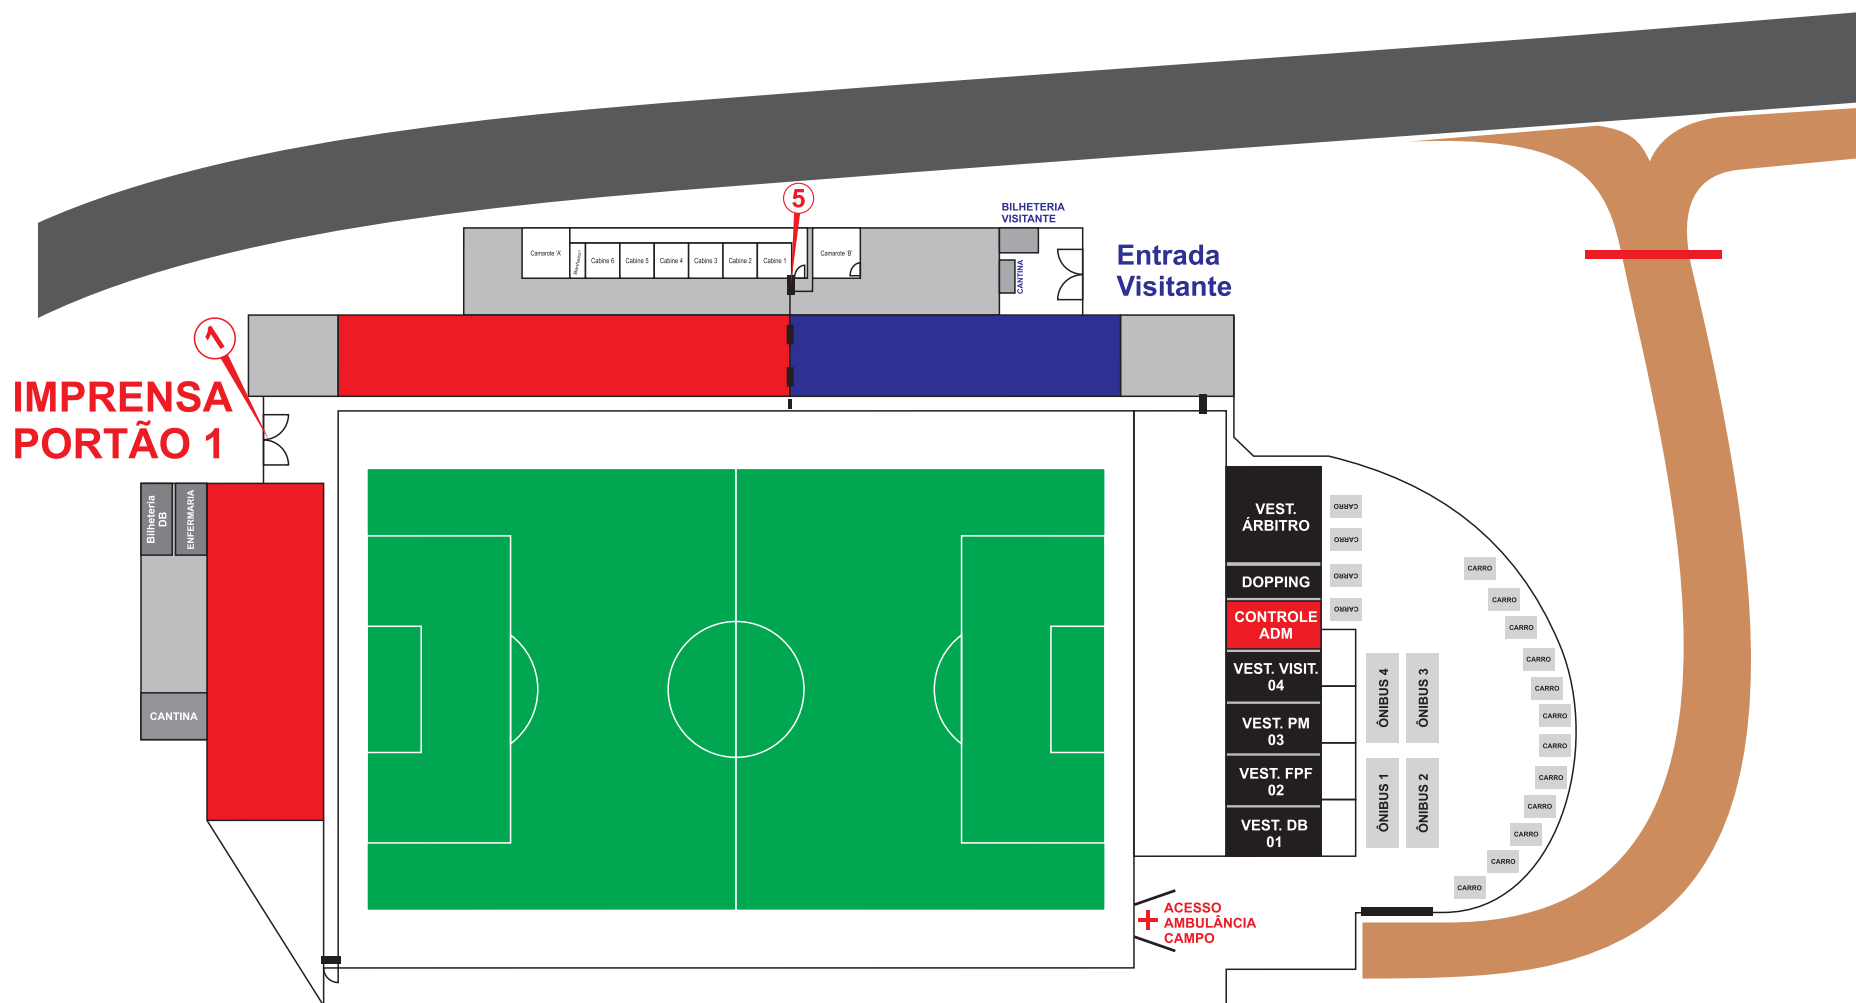

ESTÁDIO MUNICIPAL ERNESTO ROCCO

VISÃO GERAL | ENTRADA IMPRENSA

AVENIDA SILVIO BRAND CORRÊA, 2591 - JARDIM VANTE - PORTO FELIZ/SP

01 - ENTRADA IMPREENSA PORTÃO 1

05 - ENTRADA IMPREENSA CABINES

DISPOSIÇÃO DAS CABINES ESTÁDIO MUNICIPAL ERNESTO ROCCO

AVENIDA SILVIO BRAND CORRÊA, 2591 - JARDIM VANTE - PORTO FELIZ/SP

05 - ENTRADA IMPRENSA

CABINE 1 : IMPRENSA VISITANTE

CABINE 2 : OBSERVAÇÃO FPF

CABINE 3 : SOM / PLACAR

CABINE 4 : ANÁLISE DESEMPENHO DB

CABINE 5 : TV TEM

CABINE 6 : PAULISTÃO PLAY